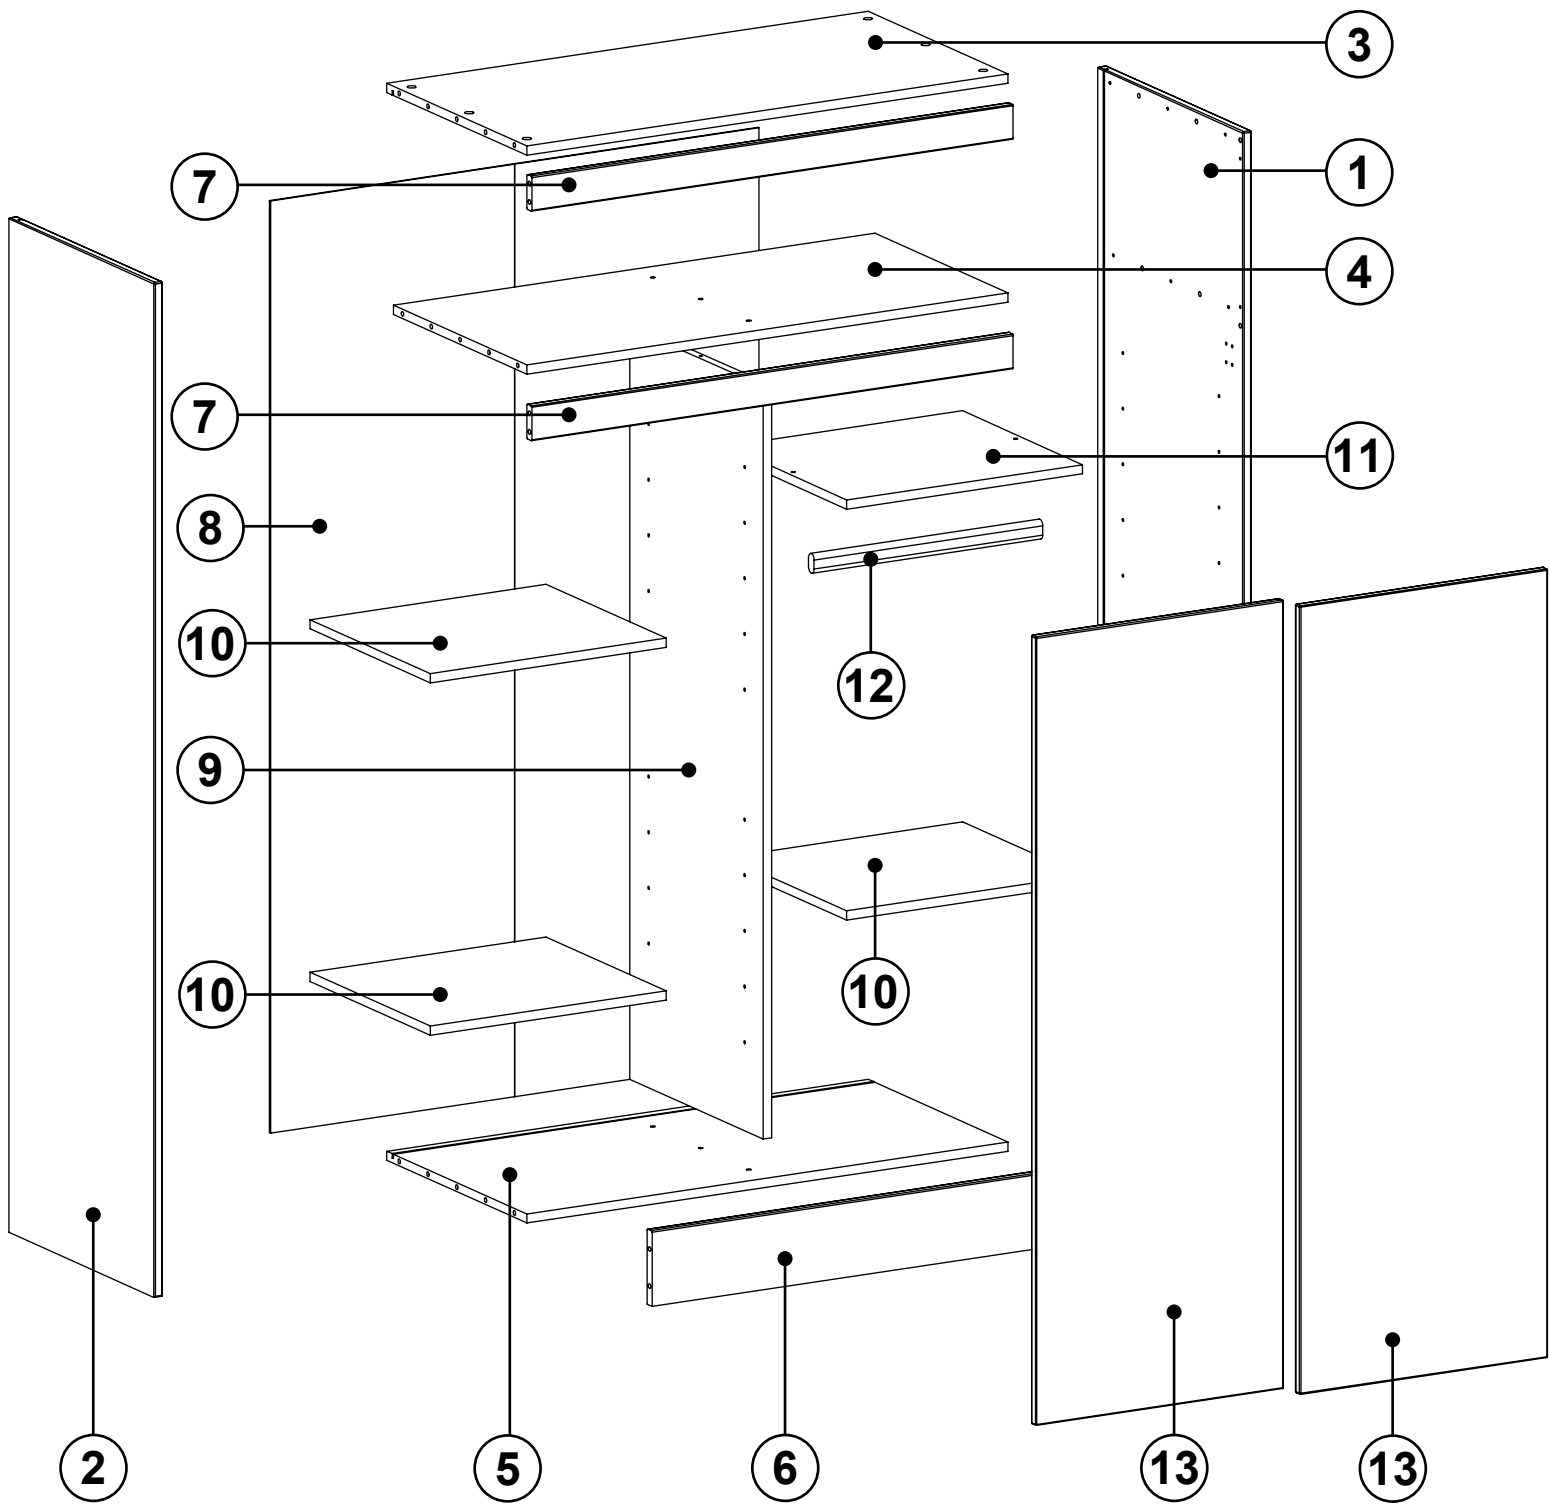

At4

Petit mobilier plein d'idées

Armoire T9425x184 - x207 - x221

22032021

Armoire 2 portes, 1 niche / Tenir éloigné les jeunes enfants lors de l'assemblage. Présence de petites pièces susceptibles d'être ingérées / Conserver à l'abri de l'humidité et de la poussière / Attention aux risques de cisaillement et de pincement durant l'installation / Positionner de manière stable sur un sol plan / Vérifier la présence et l'état de la quincaillerie et des pièces avant de débuter le montage / Ne pas monter ou utiliser le mobilier si certains éléments sont cassés, endommagés ou manquants, et n'utiliser que des pièces détachées approuvées par le fabricant / Les pièces détachées indispensables à l'utilisation sont disponibles durant 2 ans, et les éléments de visseries durant 5 ans / Utiliser uniquement l'outillage fourni ou préconisé / Serrer correctement les éléments de fixation avec l'outillage fourni ou préconisé / Pour un montage solide et durable, bien encoller les pièces montées avec tourillons / Un mauvais montage, calage ou manutention peut entraîner une fragilisation des assemblages et/ou des pièces / Il convient que tous les dispositifs d'assemblage soient toujours convenablement serrés et régulièrement vérifiés, et resserrés si nécessaire / Ne pas déplacer un meuble chargé. Entretien: nettoyage à l'aide d'une éponge légèrement humide, puis avec un chiffon sec. Ne jamais utiliser de produits abrasifs.

SV1 CAR9425x001

SV1 CAR9425x101

SV1 CAR9425x184

SV2 CAR9425x184

SV3 CAR9425x184

SV1 CAR9425x001

8x

12x

1x

SV1 CAR9425x184

6x

6x

6x

4x

SV2 CAR9425x184

2x