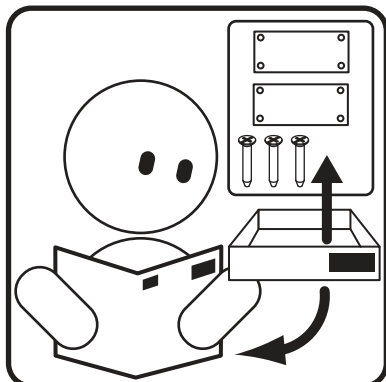

At4

Petit mobilier plein d'idées

Armoire T9425x184 - x207 - x221

22032021

Armoire 2 portes, 1 niche / Tenir éloigné les jeunes enfants lors de l'assemblage. Présence de petites pièces susceptibles d'être ingérées / Conserver à l'abri de l'humidité et de la poussière / Attention aux risques de cisaillement et de pincement durant l'installation / Positionner de manière stable sur un sol plan / Vérifier la présence et l'état de la quincaillerie et des pièces avant de débuter le montage / Ne pas monter ou utiliser le mobilier si certains éléments sont cassés, endommagés ou manquants, et n'utiliser que des pièces détachées approuvées par le fabricant / Les pièces détachées indispensables à l'utilisation sont disponibles durant 2 ans, et les éléments de visseries durant 5 ans / Utiliser uniquement l'outillage fourni ou préconisé / Serrer correctement les éléments de fixation avec l'outillage fourni ou préconisé / Pour un montage solide et durable, bien encoller les pièces montées avec tourillons / Un mauvais montage, calage ou manutention peut entraîner une fragilisation des assemblages et/ou des pièces / Il convient que tous les dispositifs d'assemblage soient toujours convenablement serrés et régulièrement vérifiés, et resserrés si nécessaire / Ne pas déplacer un meuble chargé. Entretien: nettoyage à l'aide d'une éponge légèrement humide, puis avec un chiffon sec. Ne jamais utiliser de produits abrasifs.